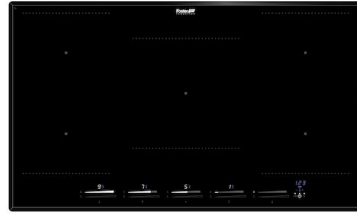

PORTE-COUTEAUX NOIR
A100 F30

**PORTE-EPICES POUR EVIERS
CONVIVIO**
A100 E20

**PORTE-EPICES POUR EVIERS
CONVIVIO**
A100 E25

RECOMMENDED PAIRINGS

MILANO 4 BRULEURS GUN METAL
G681 F06

PUNTO 860 INDUCTION 5 ZONES
I384 N45